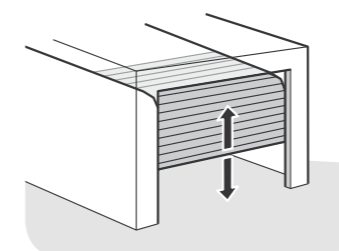

UN SYSTÈME INGÉNIEUR :
De nombreux atouts pour un confort optimal.

**Un encombrement minimum
pour optimiser l'espace au maximum.**

La porte s'ouvre verticalement et se glisse sous le plafond avec un encombrement très réduit.

Ce système vous permet de gagner un maximum d'espace à l'intérieur du garage, et d'utiliser la place devant la porte jusqu'au dernier centimètre. **Idéal pour les véhicules volumineux ou avec coffres de toit et les rénovations.**

Installée à l'intérieur du garage, la porte CARSTYL® s'adapte à toutes formes d'ouverture.