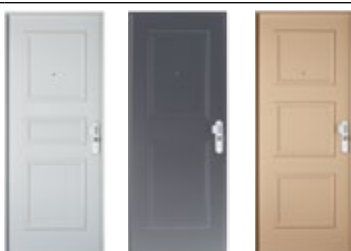

FINITIONS DISPONIBLES (VANTAIL)

BATI BICOLORE : COLORIS AU CHOIX PARMIS LES TONS RAL CI-DESSOUS POUR L'INTÉRIEUR ET L'EXTÉRIEUR

TÔLES LAQUÉES TONS RAL		INTÉRIEUR		EXTÉRIEUR	
		Série	Option	Série	Option
	BLANC PUR RAL 9010	X	-	X	-
	BRUN RAL 8014	X	-	X	-
	IVOIRE RAL 1015	X	-	X	-
	VERT RAL 6005	X	-	X	-
	BLEU GRIS RAL 5008	X	-	X	-
	ROUGE POURPRE RAL 3004	X	-	X	-
	GRIS CLAIR RAL 7035	X	X	X	-
	BLEU LAVANDE RAL 5014	X	X	X	-
	GRIS ARDOISE RAL 7015	X	X	X	-
	GRIS PIERRE RAL 7030	X	X	X	-
	NOIR RAL 9005	X	X	X	-
	ALU RAL 9006	X	X	X	-
	BEIGE RAL 1019	X	X	X	-

MOULURES
(3 MODÈLES)

Modèle 1

Modèle 2

Modèle 3

- X - X

TÔLES TON BOIS		INTÉRIEUR		EXTÉRIEUR	
		Série	Option	Série	Option
	ACAJOU CLAIR	-	X	-	X
	ACAJOU FONCÉ	-	X	-	X
	CHÊNE CLAIR	-	X	-	X
	CHÊNE FONCÉ	-	X	-	X
	TECK	-	X	-	X
	WENGÉ	-	X	-	X
	HÊTRE	-	X	-	X

PANNEAUX BOIS LISSES		INTÉRIEUR		EXTÉRIEUR	
		Série	Option	Série	Option
	ACAJOU CLAIR	-	X	-	X
	ACAJOU FONCÉ	-	X	-	X
	CHÊNE CLAIR	-	X	-	X
	CHÊNE MOYEN	-	X	-	X
	ANIÉGRÉ	-	X	-	X
	WENGÉ	-	X	-	X
	BOULEAU	-	X	-	X

PANNEAUX BOIS AVEC MOULURES		INTÉRIEUR		EXTÉRIEUR	
		Série	Option	Série	Option
	SAPELLI	-	X	-	X
	CHÊNE	-	X	-	X

MOULURES
(3 MODÈLES)