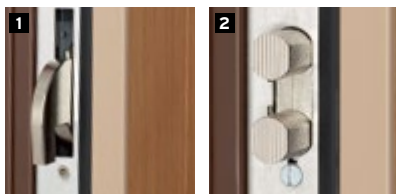

Spheris S

FABRIQUÉ
EN FRANCE

FORFAIT
100 €

PERTE &
VOL DE CLÉ

LES BLOCS-PORTE DE LA GAMME SPHERIS ONT FAIT L'OBJET D'UNE ÉCO-CONCEPTION, INTÉGRANT L'ENSEMBLE DES PHASES DU CYCLE DE VIE DU PRODUIT. ILS SONT TOUS FABRIQUÉS SUR MESURE POUR S'ADAPTER PARFAITEMENT À L'EXISTANT.

NIVEAUX DE PERFORMANCES

BLOC-PORTE	Certifié A2P BP1 Norme européenne EN 1627 classe 3	
SERRURE	Certifiée A2P 1 étoile	
RÉSISTANCE AU FEU	Elz 30	
AFFAIBLISSEMENT ACOUSTIQUE*	$R_w(C; C_{tr}) = 41(-1; -4)$ dB	
ISOLATION THERMIQUE DU BLOC-PORTE*	2.1 W/m².°K en version standard 1.6 W/m².°K avec l'option isolation thermique	

* Sauf avec option balai automatique

SERRURE

- 3 points de verrouillage :
  - 2 pènes basculants à crochets **1**
  - double point central **2**