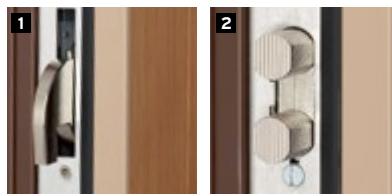

*Sauf avec option balai automatique

Consultez la liste des produits certifiés A2P sur www.cnpp.com

SERRURE

- 7 points de verrouillage :
 - 6 pènes basculants à crochets **1**
 - double point central **2**
- Pare-effraction intégré entraînant le blocage de la serrure en cas de tentative d'attaque du système.

SYSTÈME DE PIVOTEMENT

- 2 paumelles **3** + 4 pannetons anti-dégondage **4**
- Paumelles invisibles intégrées dans le bâti

ÉQUIPEMENTS DE SÉRIE

- **Béquille, bouton, aileron** en finition chromé brossé ou laiton poli. Possibilité de panacher les finitions chromé et laiton à l'intérieur et l'extérieur
- **Microviseur** chromé ou laiton, s'accorde à la finition de vos équipements
- **Balai automatique** ou barre de seuil couleur aluminium, conforme à la loi Handicap
- **Entrebaillleur semi-automatique** : permet d'entrouvrir la porte tout en évitant une intrusion en force du visiteur

MICROVISEUR
Chromé ou laiton

FABRIQUÉ EN FRANCE

FORFAIT 100 € PERTE & VOL DE CLÉ

F3D une innovation révolutionnaire !

Grâce à son système tridimensionnel impossible à reproduire en dehors de notre usine, le cylindre F3D Fichet et sa clé au design futuriste révolutionnent la sécurité du domicile. Offrant une résistance exceptionnelle aux tentatives d'effraction, cette nouvelle génération de cylindre est au cœur du bloc-porte Fichet Spheris XP.