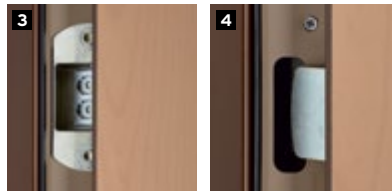

*Sauf avec option balai automatique

Consultez la liste des produits certifiés A2P sur www.cnpp.com

SERRURE

- 7 points de verrouillage :
 - 6 pènes basculants à crochets **1**
 - double point central **2**
- Pare-effraction intégré entraînant le blocage de la serrure en cas de tentative d'attaque du système.

SYSTÈME DE PIVOTEMENT

- 2 paumelles **3** + 4 pannetons anti-dégondage **4**
- Paumelles invisibles intégrées dans le bâti

ÉQUIPEMENTS DE SÉRIE

- **Béquille, bouton, aileron** en finition chromé brossé ou laiton poli. Possibilité de panacher les finitions chromé et laiton à l'intérieur et l'extérieur
- **Microviseur** chromé ou laiton, s'accorde à la finition de vos équipements
- **Balai automatique** ou barre de seuil couleur aluminium, conforme à la loi Handicap
- **Entrebaillleur semi-automatique** : permet d'entrouvrir la porte tout en évitant une intrusion en force du visiteur

MICROVISEUR
Chromé ou laiton

FABRIQUÉ EN FRANCE

FORFAIT 100 € PERTE & VOL DE CLÉ

F3D une innovation révolutionnaire !

Grâce à son système tridimensionnel impossible à reproduire en dehors de notre usine, le cylindre F3D Fichet et sa clé au design futuriste révolutionnent la sécurité du domicile. Offrant une résistance exceptionnelle aux tentatives d'effraction, cette nouvelle génération de cylindre est au cœur du bloc-porte Fichet Spheris XP.