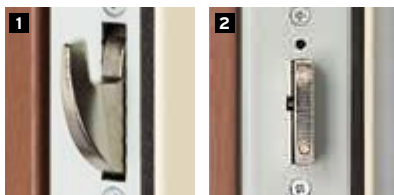

(1) Avec bâti 2^{ème} monte réhabilitation (2) Sauf avec option balai automatique

Consultez la liste des produits certifiés A2P sur www.cnpp.com

Le cylindre 787 Z constitue une des pièces maîtresses du bloc-porte Foxeo

- 5 points de verrouillage :
 - 4 pènes basculants à crochets **1**
 - 1 pêne rectangulaire central **2**

SYSTÈME DE PIVOTEMENT

- 3 paumelles + 3 pannetons anti-dégondage **3**
- Paumelles réglables en 2 dimensions (hauteur, largeur)

BÉQUILLE
Laiton poli ou chromé brossé

AILERON
Laiton poli ou chromé brossé

OPTIONS

- **Pommeau central**
- **Entrebâilleur manuel** : permet d'entrouvrir la porte tout en évitant une intrusion en force du visiteur
- **Microviseur** chromé ou laiton : s'accorde à la finition de vos équipements
- **Microviseur numérique**